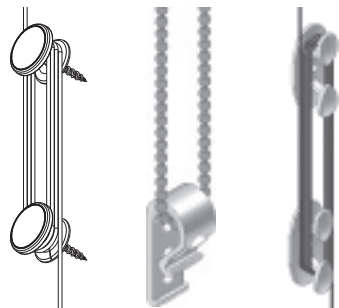

5 Skylight och uppspända modeller

6 Barnsäker linsamlare

Den barnsäkra linsamlaren finns som standard på flera Luxaflex®-gardiner. Den lilla cylindern dras isär när den utsätts för belastning.

6 Barnsäker linsamlare

7 Vridstång eller snäckväxel med vev

Flera Luxaflex®-produkter finns med vridstång eller snäckväxel. Med dessa både höjer och sänker du gardinen enkelt och bekvämt, utan betjäningslinor.

7 Vridstång eller snäckväxel med vev

8 Användning med snöre och kedja

Om du föredrar att betjäna din gardin med lina eller kedja kan du öka säkerheten för ditt barn med några enkla säkerhetsfunktioner. Alla Luxaflex®-produkter med lina eller kedja är försedda med dessa funktioner.

- Med lindhållare samt lin- och kedjespännare kan både linor och kedjor fästas på väggen - utom räckhåll för barn. En kedjekopplare säkerställer att öglan i kedjan bryts när den utsätts för belastning.
- En lindhållare levereras till alla produkter som har draglina. Observera att dessa måste monteras på minst 150 cm höjd från golvet.
- En lin- och kedjespännare medföljer alla produkter som används med ändlös lina eller kedja.
- Detaljerade anvisningar om hur gardinerna monteras på ett säkert sätt medföljer samtliga produkter.
- En varningsetikett som belyser riskerna för barn finns fäst på alla gardiner som används med lina eller kedja. Varningen upprepas även i monteringsanvisningarna som medföljer produkterna.