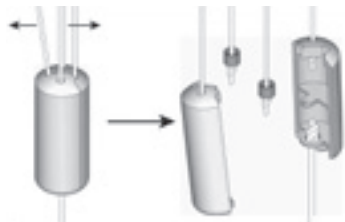

4 Softraise

4 Softraise

Det linlösa systemet Softraise har en fjädermekanism för enkel höjning och sänkning av din Luxaflex® rullgardin.

5 Skylight och uppspända modeller

Dessa system är utformade för att passa väl in i fönsterkarmar, dörrar och takfönster och har inga draglinor.

5 Skylight och uppspända modeller

6 Barnsäker linsamlare

Den barnsäkra linsamlaren finns som standard på flera Luxaflex®-gardiner. Den lilla cylindern dras isär när den utsätts för belastning.

6 Barnsäker linsamlare