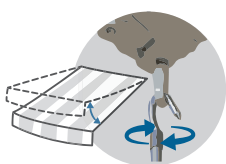

# NORDIC SQ

Nordic SQ är en ny kassettfri markis. Den minimalistiska designen och den karakteristiska halvcirkelformad frontbalk kan passa in i alla omgivningar och perfekt matcha den dedikerade markisbaldakin. Tack vare sin enkla och genomtänkta design och gedigna utförande kan Nordic SQ användas i småhus och allmännyttiga byggnader.

### TILLVAL

R-pitch system

Lutningsvinkel

5° system - 50° (standard 30°)