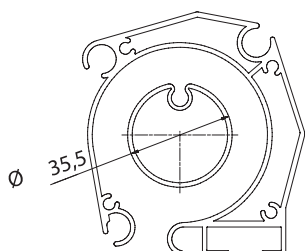

### TILLVAL

R-pitch system

Lutningsvinkel

5° system - 50° (standard 30°)

### VARIO VOLANT

TYGER:

Soltis 86 or 92

Serge 600

Max höjd: 1,6 m

FRÄMRE BAREN  
med vev till Vario Volant

TAKINSTALLATION

PARENTES